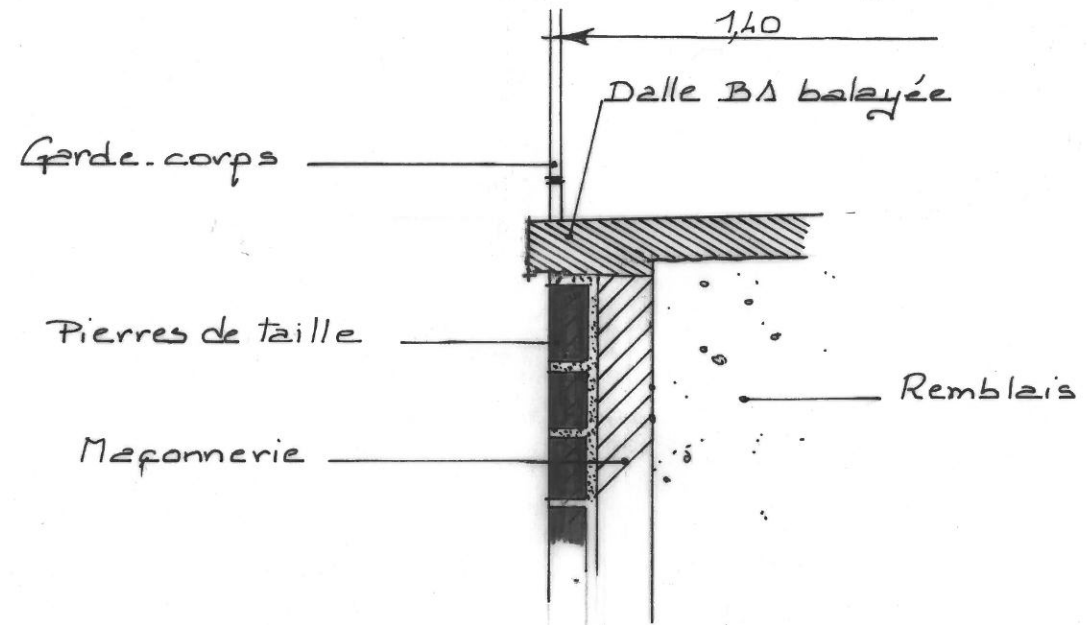

VILLE DE VOUZIERS.

EGLISE S^t MAURILLE

Rampe d'accès

Élévation Ech 1/50

Le 5 avril 2001.

Modifié le 20.04.15,

le 15.04.15, le 10.03.16 et le 1.07.16

COUPE - ELEVATION

- CLOTURE -