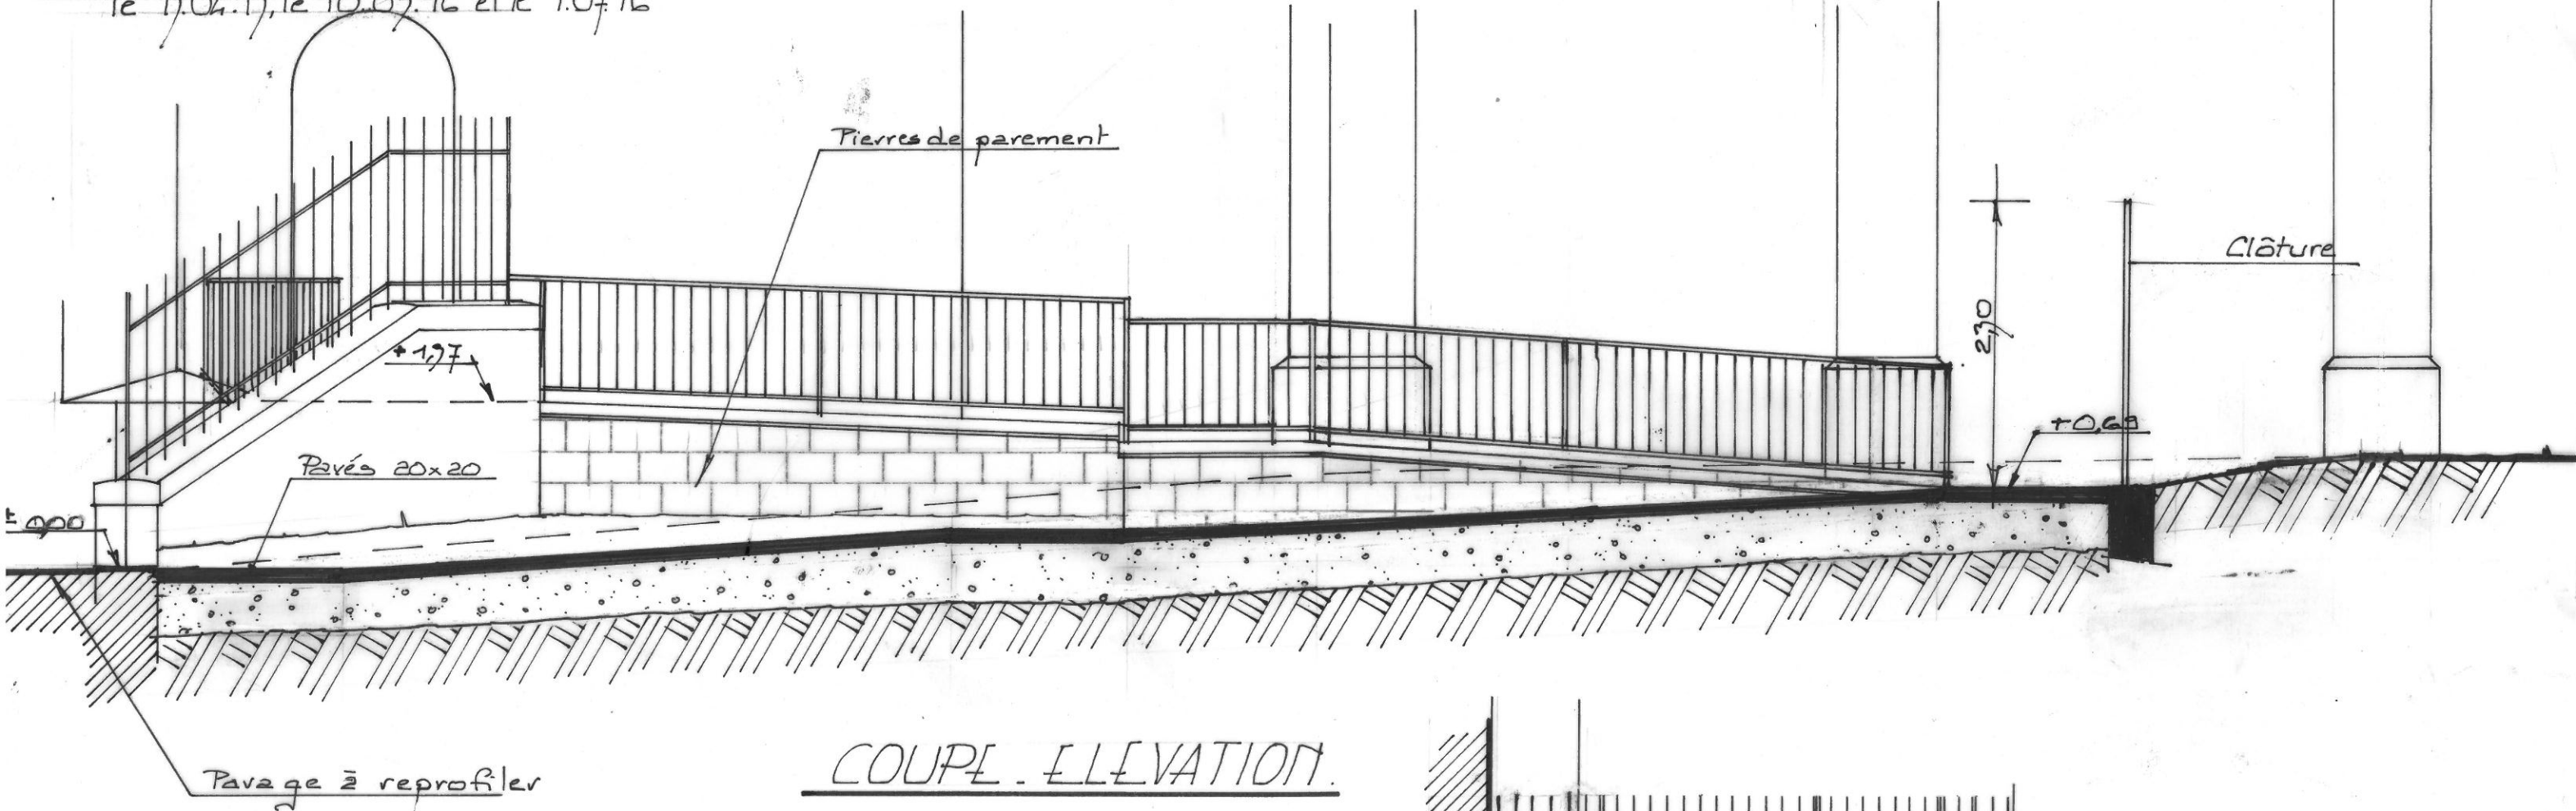

VILLE DE VOUZIERS.

EGLISE S^t MAURILLE

Rampe d'accès

Élévation Ech 1/50

Le 5 avril 2001.

Modifié le 20.04.15,

le 15.04.15, le 10.03.16 et le 1.07.16

COUPE - ELEVATION

- CLOTURE -